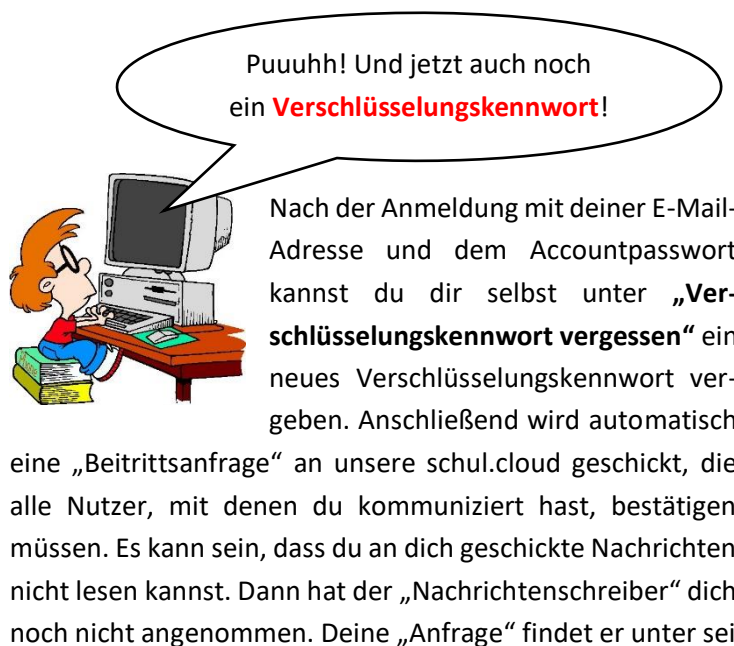

schul.cloud der Tulla-Realschule Kehl

Anmeldung:

Für die Anmeldung benötigt jede/r Nutzer/in eine eigene E-Mail-Adresse. Bei Verlust des Passworts wird das neue Passwort an diese Adresse gesendet! → **E-Mail-Adresse (mit der du dich registriert hast) + Passwort der E-Mail-Adresse unbedingt merken!**

Bitte legt keinen neuen Account an, wenn ihr eure Zugangsdaten vergessen habt.

schul.cloud

E-Mail-Adresse

Weiter

Eingelogg't bleiben

Noch keinen Account?
[Registrierungsschlüssel eingeben](#)

[Accountpasswort vergessen?](#)

Aktivierung

Aktiviere dieses Gerät zur sicheren Nutzung deines Accounts:

- Durch ein anderes Gerät
Nutze ein anderes Gerät, das aktuell eingeloggt ist.
- Durch dein Verschlüsselungskennwort
Du hast dein Verschlüsselungskennwort am Donnerstag, 07. Januar 2021 festgelegt.
- Privaten Schlüssel importieren
- [Verschlüsselungskennwort vergessen?](#)
- Abmelden